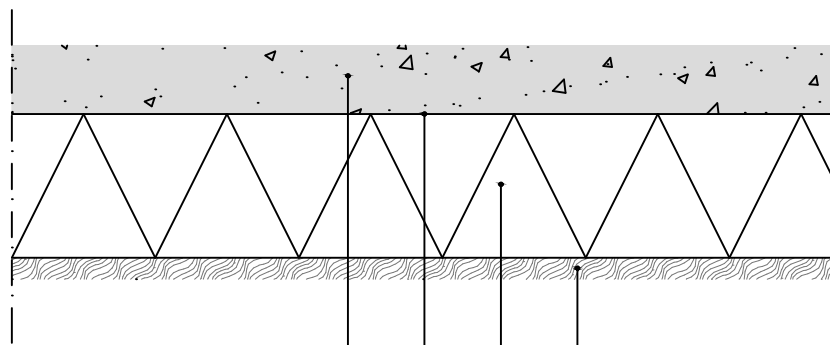

MK 1:2

Esim. betoniholvi

Liimaus, esim Kiilto Pro Construct
tai vastaava

Lumir Wool - akustiikkavillalevy 40 mm

Lumir Comfort -ruiskutettava akustiikkapinnoite 8 mm